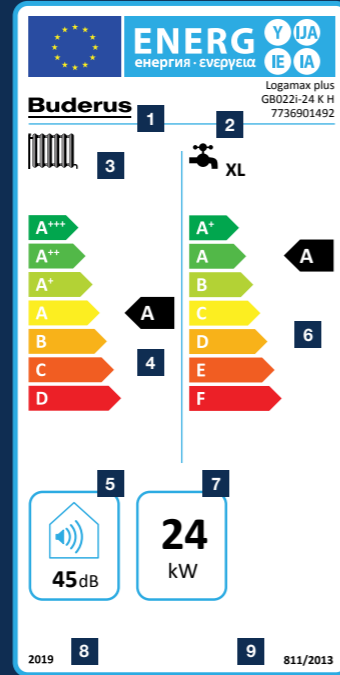

YouTube
youtube.com/BuderusTurkiye

Buderus

Geleceğin ısıtma sistemleri.

Duvar Tipi Yoğuşmalı Kombi

Logamax plus GB022i

Buderus

Geleceğin ısıtma sistemleri.

- 1 Tedarikçi Adı / Markası
- 2 Model İsmi, Model Tanımı, Malzeme Numarası
- 3 Mahal Isıtma Fonksiyonu ve Su Isıtma Fonksiyonu (Yük Profili ile beraber)
- 4 Mevsimsel Mahal Isıtması Enerji Verimliliği Sınıfı
- 5 Ses Gücü Seviyesi
- 6 Mevsimsel Su Isıtması Enerji Verimliliği Sınıfı
- 7 Nominal Isıl Güç
- 8 Direktif Geçerlilik Başlangıç Tarihi (AB için)
- 9 AB Direktif Numarası