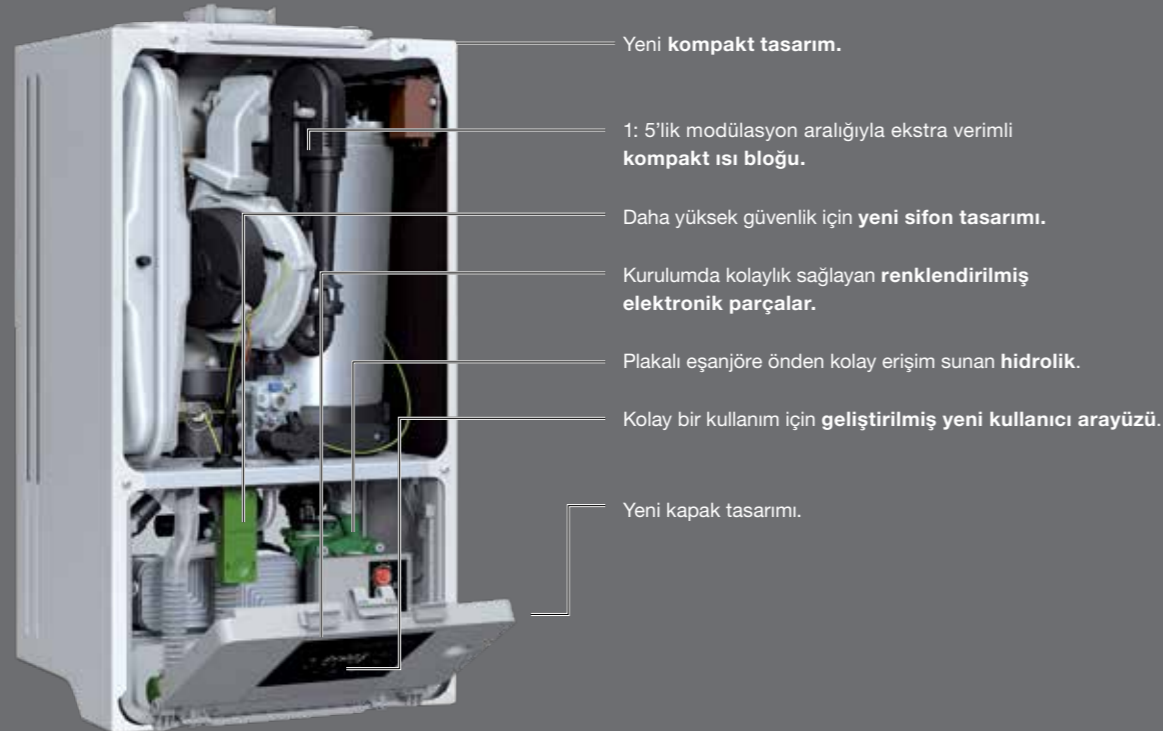

Hızlı kurulum ve bakım.

Logamax plus GB022i'nin kompakt tasarımı sayesinde kurulum ve bakım işlemleri oldukça basittir. 36 kg'dan hafif olan olan cihazın ön tarafından iç yapısına erişim mümkündür. Bu sayede cihaz, bakım sırasında tasarruf sağlar.

Teknik özellikler	Birim	GB022i-24 KD
Mevsimsel mahal ısıtma enerji verimliliği sınıfı		A
Mevsimsel mahal ısıtma enerji verimliliği (ErP Direktifi'ne göre)	%	94
Maksimum nominal ısıtma kapasitesi 80/60°C	kW	24
Minimum nominal ısıtma kapasitesi 80/60°C	kW	4,8
Modülasyon aralığı		1:5
Sıcak kullanım suyu için maksimum nominal ısı yük	kW	26
Maksimum sıcak kullanım suyu debisi	l/dak	10
Ses gücü seviyesi	dB(A)	45
Mahal ısıtma sıcaklık ayar aralığı	°C	82
NOx sınıfı		6
Ölçüler (Yükseklik x En x Derinlik)	mm	710 x 400 x 300
Ağırlık	kg	35

Maksimum baca mesafeleri		
Eş merkezli yatay	60/100	9 m
	80/125	23 m
Eş merkezli dikey	60/100	14 m
	80/125	23 m

Logamax plus GB022i'nin sağladığı avantajlar:

- 1:5 geniş modülasyon aralığı ve A enerji sınıfı (%94 ErP verimliliği) yüksek verim.
- Yüksek sıcak kullanım suyu kapasitesi (26kW).
- Kompakt tasarım.
- Basit kurulum ve bakım.
- EMS arayüzü sayesinde inovatif sistemlerle birlikte çalışabilme imkanı.
- Göz alıcı ve işlevsel tasarım, gelişmiş LCD ekran.